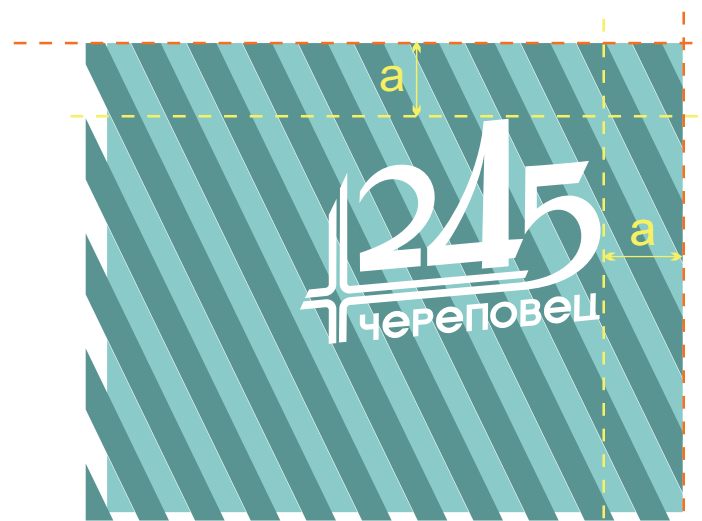

правильно

RGB		CMYK
r:255 g:255 b:255 #FFFFFF		c:0 m:0 y:0 k:0
r:255 g:98 b:0 #FF6200		c:0 m:71 y:100 k:0
r:18 g:148 b:196 #1294C4		c:78 m:21 y:6 k:8

неправильно

поля и отступы при использовании знака