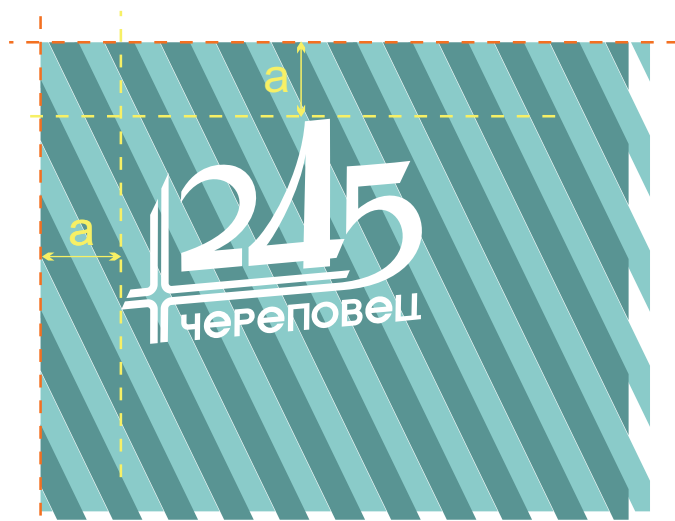

правильно

RGB		CMYK
r:255 g:255 b:255 #FFFFFF		c:0 m:0 y:0 k:0
r:255 g:98 b:0 #FF6200		c:0 m:71 y:100 k:0
r:18 g:148 b:196 #1294C4		c:78 m:21 y:6 k:8

неправильно

поля и отступы при использовании знака